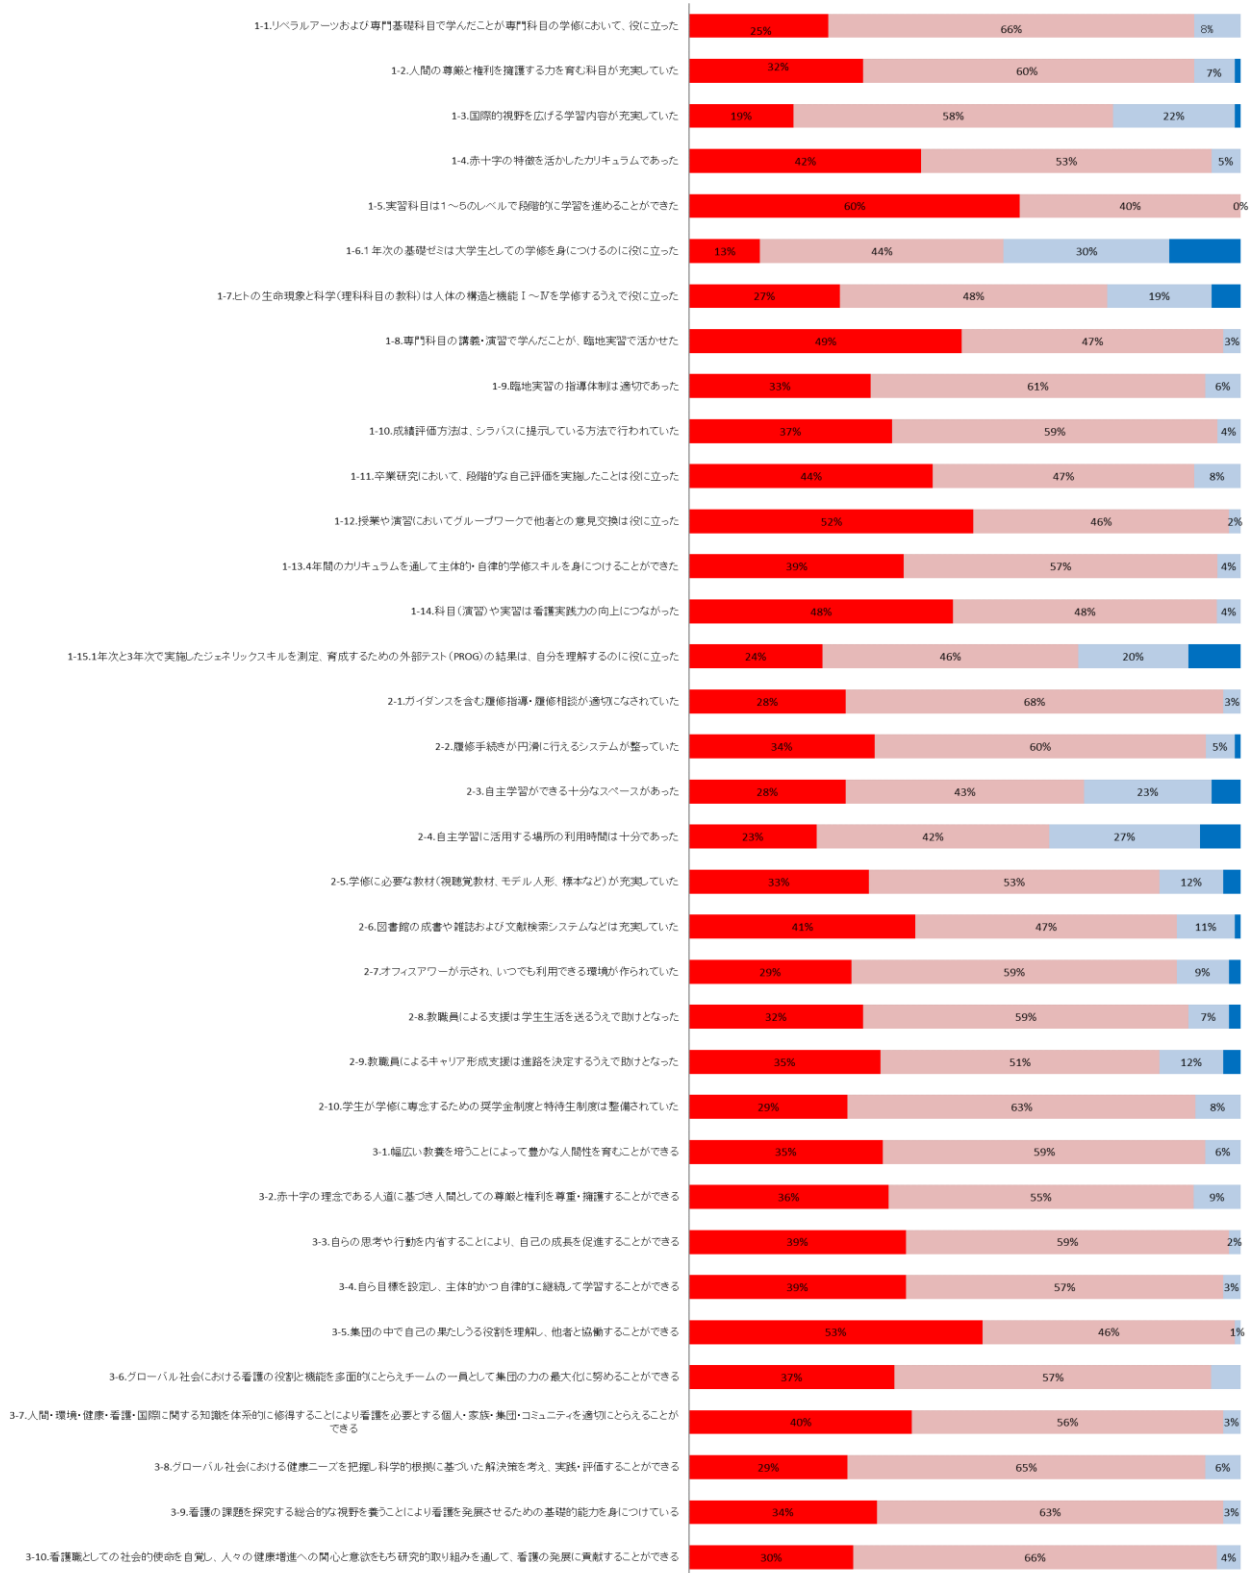

# 卒業時アンケート結果

n=91 (%)  
(平成31年3月卒業:104名)

■ 非常にあてはまる 身についている      ■ だいたいあてはまる だいたい身についている  
■ あまりあてはまらない あまり身についていない      ■ あてはまらない 身についていない  
■ 未回答(空欄)