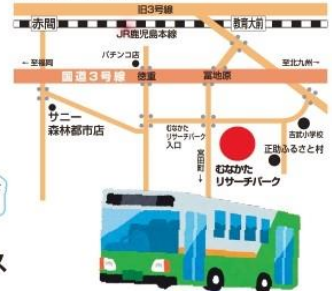

日本赤十字九州国際看護大学の大学祭「遥碧祭」の方も
併せてお楽しみください!!

おがくず
わんどあそび

10:00~16:00

日赤看護大企画

◎大学紹介
◎ミニオープンキャンパス

会場アクセス

2019年11月3日

日赤看護大特設ステージ、他